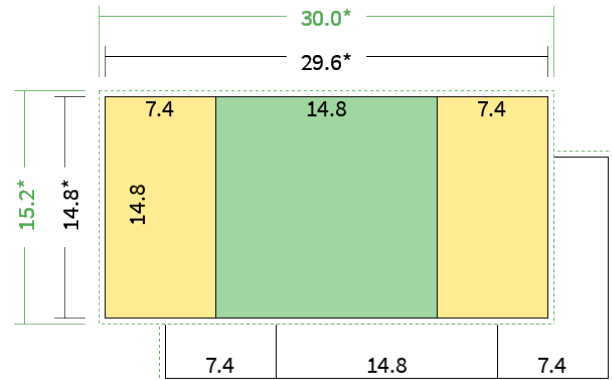

Datenblatt Faltblätter

Endformat

14,8 cm Quadrat (14,8 x 14,8 cm)

Falzart

2-Bruch Fensterfalz

Papier

**120g Graspapier
(FSC®)**

Farbe

4/4 farbig Euroskala

Seiten

6 Seiten

Endformat	Offenes Format	Datenformat
14.8 x 14.8 cm	29.6 x 14.8 cm	30.0 x 15.2 cm

Artikelseite

Artikel auf www.printzipia.de öffnen

Titelseite

Rückseite

* inkl. Beschnittzugabe

* Endformat

*Die Skizzen sind nicht
maßstabsgetreu.*

4/4 farbig Euroskala

4/4-farbig ist auf beiden Seiten 4farbig Euroskala bedruckt.

120g Graspapier (FSC®) (Farbraum)

Für das 100% Recyclingnaturpapier Vivus 89 (Mundoplus) verwenden Sie bitte das ICC-Profil »PSO_Uncoated_ISO12647_eci.icc«. Alternativ dazu bieten wir, ebenfalls aus 100% Recyclingmaterial bestehend, die gestrichenen Papiere CircleSilk und CircleGloss an. Das entsprechend passende ICC-Profil ist »ISOcoated_v2_eci.icc«.

Formatausrichtung, Leserichtung

Liefern Sie alle Seiten in der gleichen Formatausrichtung. Eine Mischung ist nicht möglich. Bei beidseitigem Druck achten Sie auf die korrekte Ausrichtung der Vorder- zur Rückseite. Das Produkt wird im Druck um seine vertikale Achse gewendet, vergleichbar mit dem Umblättern einer Buchseite.