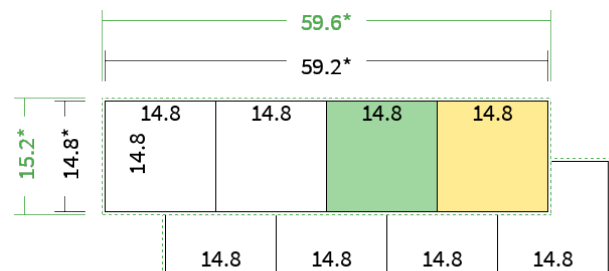

Datenblatt Faltblätter

Endformat

14,8 cm Quadrat (14,8 x 14,8 cm)

Falzart

2-Bruch Parallelmittenfalz

Papier

**120g Graspapier
(FSC®)**

Farbe

4/4 farbig Euroskala

Seiten

8 Seiten

Endformat	Offenes Format	Datenformat
14,8 x 14,8 cm	59,2 x 14,8 cm	59,6 x 15,2 cm

Artikelseite

Artikel auf www.printzipia.de öffnen

 Titelseite

 Rückseite

* inkl. Beschnittzugabe

* Endformat

*Die Skizzen sind nicht
maßstabsgetreu.*

4/4 farbig Euroskala

4/4-farbig ist auf beiden Seiten 4farbig Euroskala bedruckt.

120g Graspapier (FSC®) (Farbraum)

Für das 100% Recyclingnaturpapier Vivus 89 (Mundoplus) verwenden Sie bitte das ICC-Profil »PSO_Uncoated_ISO12647_eci.icc«. Alternativ dazu bieten wir, ebenfalls aus 100% Recyclingmaterial bestehend, die gestrichenen Papiere CircleSilk und CircleGloss an. Das entsprechend passende ICC-Profil ist »ISOcoated_v2_eci.icc«.

Formatausrichtung, Leserichtung

Liefen Sie alle Seiten in der gleichen Formatausrichtung. Eine Mischung ist nicht möglich. Bei beidseitigem Druck achten Sie auf die korrekte Ausrichtung der Vorder- zur Rückseite. Das Produkt wird im Druck um seine vertikale Achse gewendet, vergleichbar mit dem Umblättern einer Buchseite.