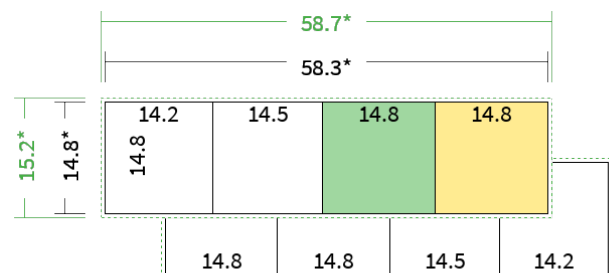

Datenblatt Faltblätter

Endformat

14,8 cm Quadrat (14,8 x 14,8 cm)

Falzart

3-Bruch Wickelfalz

Papier

**120g Graspapier
(FSC®)**

Farbe

4/4 farbig Euroskala

Seiten

8 Seiten

Endformat	Offenes Format	Datenformat
14,8 x 14,8 cm	58,3 x 14,8 cm	58,7 x 15,2 cm

Artikelseite

Artikel auf www.printzipia.de öffnen

Titelseite

Rückseite

* inkl. Beschnittzugabe

* Endformat

Die Skizzen sind nicht
maßstabsgetreu.

4/4 farbig Euroskala

4/4-farbig ist auf beiden Seiten 4farbig Euroskala bedruckt.

120g Graspapier (FSC®) (Farbraum)

Für das 100% Recyclingnaturpapier Vivus 89 (Mundoplus) verwenden Sie bitte das ICC-Profil »PSO_Uncoated_ISO12647_eci.icc«. Alternativ dazu bieten wir, ebenfalls aus 100% Recyclingmaterial bestehend, die gestrichenen Papiere CircleSilk und CircleGloss an. Das entsprechend passende ICC-Profil ist »ISOcoated_v2_eci.icc«.

Formatausrichtung, Leserichtung

Liefen Sie alle Seiten in der gleichen Formatausrichtung. Eine Mischung ist nicht möglich. Bei beidseitigem Druck achten Sie auf die korrekte Ausrichtung der Vorder- zur Rückseite. Das Produkt wird im Druck um seine vertikale Achse gewendet, vergleichbar mit dem Umblättern einer Buchseite.