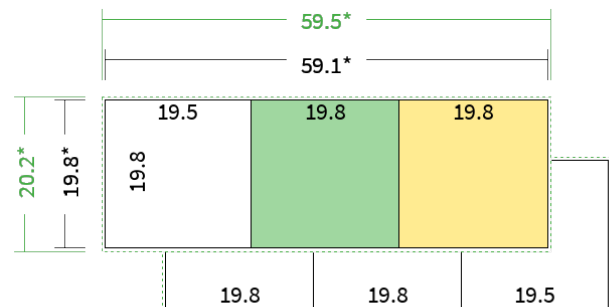

Datenblatt Faltblätter

Endformat

19,8 cm Quadrat (19,8 x 19,8 cm)

Falzart

2-Bruch Wickelfalz

Papier

**120g Graspapier
(FSC®)**

Farbe

4/4 farbig Euroskala

Seiten

6 Seiten

Endformat	Offenes Format	Datenformat
19.8 x 19.8 cm	59.1 x 19.8 cm	59.5 x 20.2 cm

Artikelseite

Artikel auf www.printzipia.de öffnen

Titelseite

Rückseite

* inkl. Beschnittzugabe

* Endformat

*Die Skizzen sind nicht
maßstabsgetreu.*

4/4 farbig Euroskala

4/4-farbig ist auf beiden Seiten 4farbig Euroskala bedruckt.

120g Graspapier (FSC®) (Farbraum)

Für das 100% Recyclingnaturpapier Vivus 89 (Mundoplus) verwenden Sie bitte das ICC-Profil »PSO_Uncoated_ISO12647_eci.icc«. Alternativ dazu bieten wir, ebenfalls aus 100% Recyclingmaterial bestehend, die gestrichenen Papiere CircleSilk und CircleGloss an. Das entsprechend passende ICC-Profil ist »ISOcoated_v2_eci.icc«.

Formatausrichtung, Leserichtung

Liefern Sie alle Seiten in der gleichen Formatausrichtung. Eine Mischung ist nicht möglich. Bei beidseitigem Druck achten Sie auf die korrekte Ausrichtung der Vorder- zur Rückseite. Das Produkt wird im Druck um seine vertikale Achse gewendet, vergleichbar mit dem Umblättern einer Buchseite.