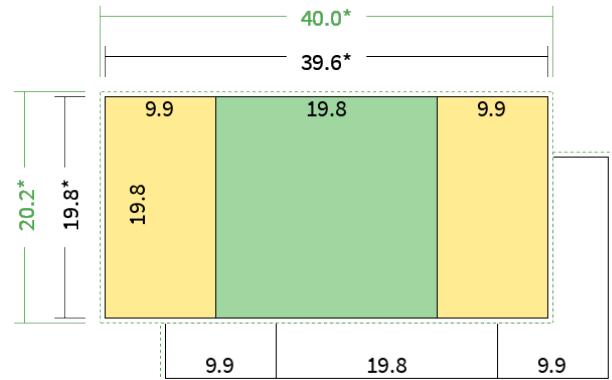

Datenblatt Faltblätter

Endformat

19,8 cm Quadrat (19,8 x 19,8 cm)

Falzart

2-Bruch Fensterfalz

Papier

**120g Graspapier
(FSC®)**

Farbe

4/4 farbig Euroskala

Seiten

6 Seiten

Endformat	Offenes Format	Datenformat
19.8 x 19.8 cm	39.6 x 19.8 cm	40.0 x 20.2 cm

Artikelseite

Artikel auf www.printzipia.de öffnen

Titelseite

Rückseite

* inkl. Beschnittzugabe

* Endformat

*Die Skizzen sind nicht
maßstabsgetreu.*

4/4 farbig Euroskala

4/4-farbig ist auf beiden Seiten 4farbig Euroskala bedruckt.

120g Graspapier (FSC®) (Farbraum)

Für das 100% Recyclingnaturpapier Vivus 89 (Mundoplus) verwenden Sie bitte das ICC-Profil »PSO_Uncoated_ISO12647_eci.icc«. Alternativ dazu bieten wir, ebenfalls aus 100% Recyclingmaterial bestehend, die gestrichenen Papiere CircleSilk und CircleGloss an. Das entsprechend passende ICC-Profil ist »ISOcoated_v2_eci.icc«.

Formatausrichtung, Leserichtung

Liefen Sie alle Seiten in der gleichen Formatausrichtung. Eine Mischung ist nicht möglich. Bei beidseitigem Druck achten Sie auf die korrekte Ausrichtung der Vorder- zur Rückseite. Das Produkt wird im Druck um seine vertikale Achse gewendet, vergleichbar mit dem Umblättern einer Buchseite.