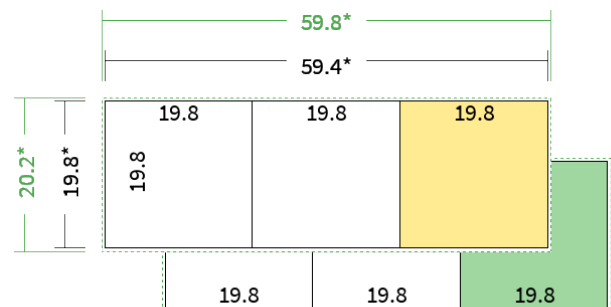

Datenblatt Faltblätter

Endformat

19,8 cm Quadrat (19,8 x 19,8 cm)

Falzart

2-Bruch Zickzackfalz

Papier

**120g Graspapier
(FSC®)**

Farbe

4/4 farbig Euroskala

Seiten

6 Seiten

| Endformat | Offenes Format | Datenformat |
|-----------------------|-----------------------|-----------------------|
| 19.8 x 19.8 cm | 59.4 x 19.8 cm | 59.8 x 20.2 cm |

Artikelseite

Artikel auf www.printzipia.de öffnen

Titelseite

Rückseite

* inkl. Beschnittzugabe

* Endformat

*Die Skizzen sind nicht
maßstabsgetreu.*

4/4 farbig Euroskala