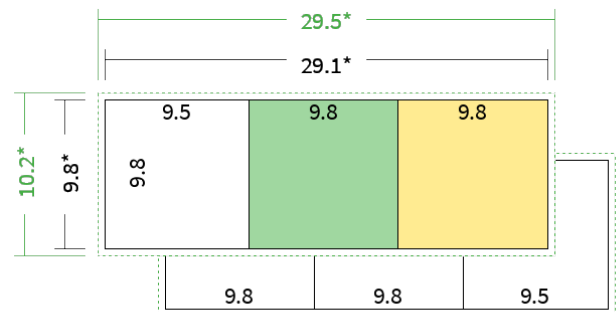

4/4 farbig Euroskala

Seiten

6 Seiten

Endformat

9,8 x 9,8 cm

Offenes Format

29,1 x 9,8 cm

Datenformat

29,5 x 10,2 cm

Artikelseite

Artikel auf www.printzipia.de öffnen

Titelseite

Rückseite

* inkl. Beschnittzugabe

* Endformat

*Die Skizzen sind nicht
maßstabsgetreu.*

Formatausrichtung, Leserichtung

Liefern Sie alle Seiten in der gleichen Formatausrichtung. Eine Mischung ist nicht möglich. Bei beidseitigem Druck achten Sie auf die korrekte Ausrichtung der Vorder- zur Rückseite. Das Produkt wird im Druck um seine vertikale Achse gewendet, vergleichbar mit dem Umblättern einer Buchseite.