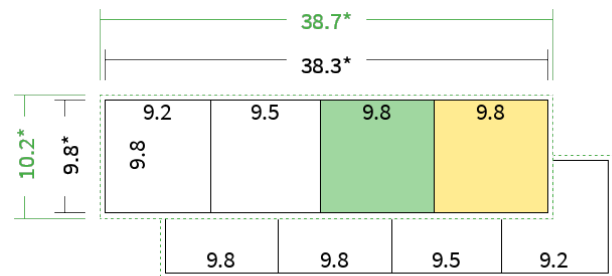

4/4 farbig Euroskala

Seiten

8 Seiten

Endformat	Offenes Format	Datenformat
9,8 x 9,8 cm	38,3 x 9,8 cm	38,7 x 10,2 cm

Artikelseite

Artikel auf www.printzipia.de öffnen

Titelseite

Rückseite

* inkl. Beschnittzugabe

* Endformat

Die Skizzen sind nicht
maßstabsgetreu.

4/4 farbig Euroskala

4/4-farbig ist auf beiden Seiten 4farbig Euroskala bedruckt.

120g Graspapier (FSC®) (Farbraum)

Für das 100% Recyclingnaturpapier Vivus 89 (Mundoplus) verwenden Sie bitte das ICC-Profil »PSO_Uncoated_ISO12647_eci.icc«. Alternativ dazu bieten wir, ebenfalls aus 100% Recyclingmaterial bestehend, die gestrichenen Papiere CircleSilk und CircleGloss an. Das entsprechend passende ICC-Profil ist »ISOcoated_v2_eci.icc«.

Formatausrichtung, Leserichtung

Liefern Sie alle Seiten in der gleichen Formatausrichtung. Eine Mischung ist nicht möglich. Bei beidseitigem Druck achten Sie auf die korrekte Ausrichtung der Vorder- zur Rückseite. Das Produkt wird im Druck um seine vertikale Achse gewendet, vergleichbar mit dem Umblättern einer Buchseite.