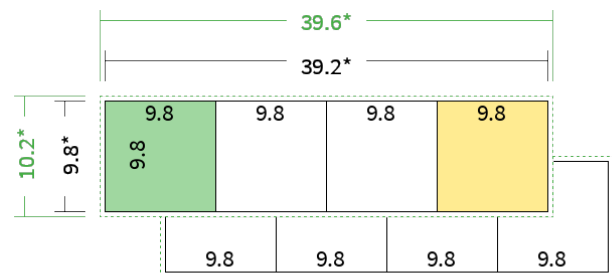

Datenblatt Faltblätter

Endformat

9,8 cm Quadrat (9,8 x 9,8 cm)

Falzart

3-Bruch Zickzackfalz

Papier

120g Graspapier
(FSC®)

Farbe

4/4 farbig Euroskala

Seiten

8 Seiten

Endformat	Offenes Format	Datenformat
9,8 x 9,8 cm	39,2 x 9,8 cm	39,6 x 10,2 cm

Artikelseite

Artikel auf www.printzipia.de öffnen

Titelseite

Rückseite

* inkl. Beschnittzugabe

* Endformat

Die Skizzen sind nicht
maßstabsgetreu.

4/4 farbig Euroskala

4/4-farbig ist auf beiden Seiten 4farbig Euroskala bedruckt.

120g Graspapier (FSC®) (Farbraum)

Für das 100% Recyclingnaturpapier Vivus 89 (Mundoplus) verwenden Sie bitte das ICC-Profil »PSO_Uncoated_ISO12647_eci.icc«. Alternativ dazu bieten wir, ebenfalls aus 100% Recyclingmaterial bestehend, die gestrichenen Papiere CircleSilk und CircleGloss an. Das entsprechend passende ICC-Profil ist »ISOcoated_v2_eci.icc«.

Formatausrichtung, Leserichtung

Liefern Sie alle Seiten in der gleichen Formatausrichtung. Eine Mischung ist nicht möglich. Bei beidseitigem Druck achten Sie auf die korrekte Ausrichtung der Vorder- zur Rückseite. Das Produkt wird im Druck um seine vertikale Achse gewendet, vergleichbar mit dem Umblättern einer Buchseite.

Beschnittzugabe

Ringsum bitte 2 mm Beschnitt hinzufügen (oben, unten, rechts und links). Damit beugen Sie produktionsbedingten Schneiddifferenzen vor und demzufolge unschönen weißen Blitzern.

Hinweise zur Gestaltung

Vermeiden Sie das Platzieren von Schriftelementen oder ähnlich wichtigen Objekten nahe dem Papier- und Dokumentrand. Wir empfehlen einen Abstand nach Innen von 3 mm zur Formatkante, damit diese trotz Schneidtoleranz nicht an der Papierkante „hängen“.

Dateiformate

Bevorzugt arbeiten wir mit belichtungsfertigen PDF-Dateien (PDF 1.3 oder neuer); gerne - jedoch kein Muss - mit ISO-zertifizierten Dateien (PDF-X-1a bis PDF-X-4). Alle weiteren Informationen entnehmen Sie bitte den Angaben auf der Website unter » Datenhandling