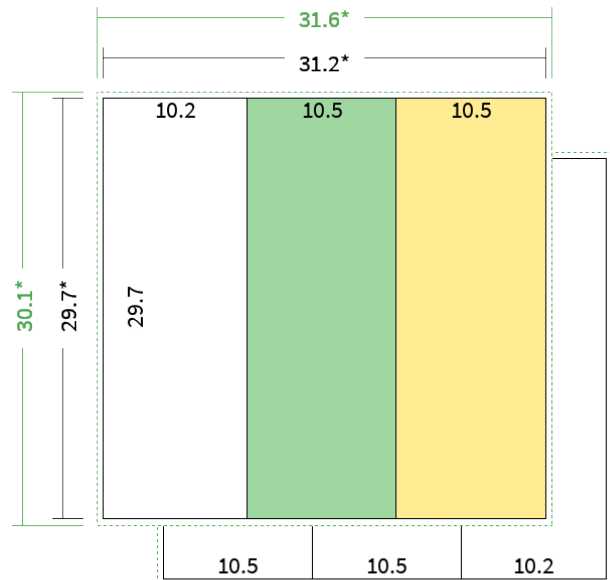

Datenblatt Faltblätter

Endformat

A4 halb (10,5 x 29,7 cm)

Falzzart

2-Bruch Wickelfalz

Papier

**120g Graspapier
(FSC®)**

Farbe

4/4 farbig Euroskala

Seiten

6 Seiten

Endformat	Offenes Format	Datenformat
10,5 x 29,7 cm	31,2 x 29,7 cm	31,6 x 30,1 cm

Artikelseite

Artikel auf www.printzipia.de öffnen

 Titelseite  Rückseite

* inkl. Beschnittzugabe

* Endformat

*Die Skizzen sind nicht
maßstabsgetreu.*

4/4 farbig Euroskala

4/4-farbig ist auf beiden Seiten 4farbig Euroskala bedruckt.

120g Graspapier (FSC®) (Farbraum)

Für das 100% Recyclingnaturpapier Vivus 89 (Mundoplus) verwenden Sie bitte das ICC-Profil »PSO_Uncoated_ISO12647_eci.icc«. Alternativ dazu bieten wir, ebenfalls aus 100% Recyclingmaterial bestehend, die gestrichenen Papiere CircleSilk und CircleGloss an. Das entsprechend passende ICC-Profil ist »ISOcoated_v2_eci.icc«.

Formatausrichtung, Leserichtung

Liefen Sie alle Seiten in der gleichen Formatausrichtung. Eine Mischung ist nicht möglich. Bei beidseitigem Druck achten Sie auf die korrekte Ausrichtung der Vorder- zur Rückseite. Das Produkt wird im Druck um seine vertikale Achse gewendet, vergleichbar mit dem Umblättern einer Buchseite.