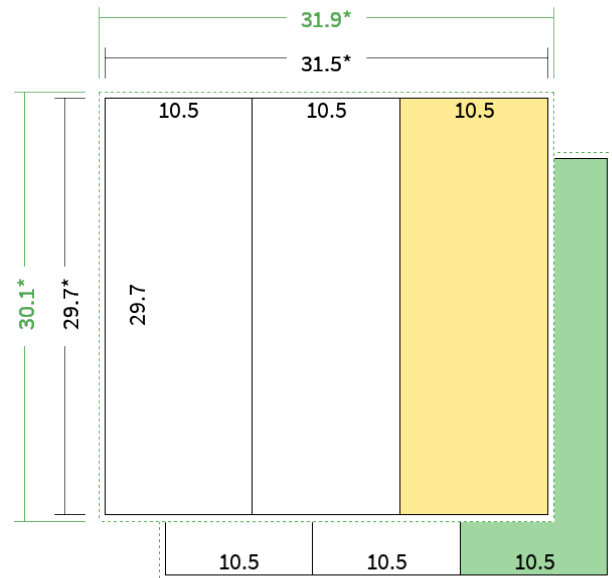

Datenblatt Faltblätter

Endformat

A4 halb (10,5 x 29,7 cm)

Falzzart

2-Bruch Zickzackfalz

Papier

**120g Graspapier
(FSC®)**

Farbe

4/4 farbig Euroskala

Seiten

6 Seiten

Endformat	Offenes Format	Datenformat
10,5 x 29,7 cm	31,5 x 29,7 cm	31,9 x 30,1 cm

Artikelseite

Artikel auf www.printzipia.de öffnen

Titelseite

Rückseite

* inkl. Beschnittzugabe

* Endformat

Die Skizzen sind nicht
maßstabsgetreu.

4/4 farbig Euroskala

4/4-farbig ist auf beiden Seiten 4farbig Euroskala bedruckt.

120g Graspapier (FSC®) (Farbraum)

Für das 100% Recyclingnaturpapier Vivus 89 (Mundoplus) verwenden Sie bitte das ICC-Profil »PSO_Uncoated_ISO12647_eci.icc«. Alternativ dazu bieten wir, ebenfalls aus 100% Recyclingmaterial bestehend, die gestrichenen Papiere CircleSilk und CircleGloss an. Das entsprechend passende ICC-Profil ist »ISOcoated_v2_eci.icc«.

Formatausrichtung, Leserichtung

Liefern Sie alle Seiten in der gleichen Formatausrichtung. Eine Mischung ist nicht möglich. Bei beidseitigem Druck achten Sie auf die korrekte Ausrichtung der Vorder- zur Rückseite. Das Produkt wird im Druck um seine vertikale Achse gewendet, vergleichbar mit dem Umblättern einer Buchseite.