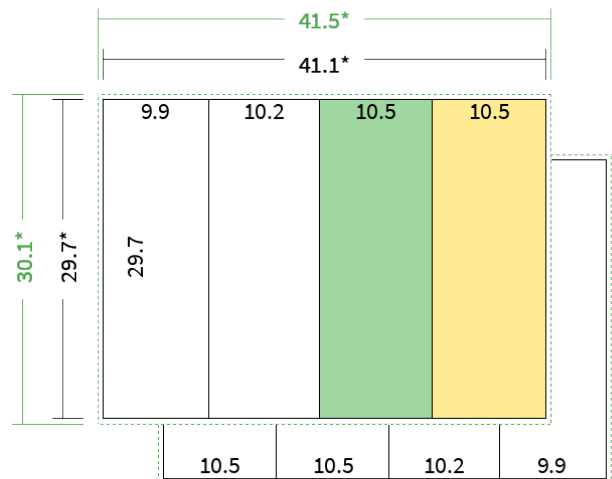

Datenblatt Faltblätter

Endformat

A4 halb (10,5 x 29,7 cm)

Falzart

3-Bruch Wickelfalz

Papier

**120g Graspapier
(FSC®)**

Farbe

4/4 farbig Euroskala

Seiten

8 Seiten

Endformat

10.5 x 29.7 cm

Offenes Format

41.1 x 29.7 cm

Datenformat

41.5 x 30.1 cm

Artikelseite

Artikel auf www.printzipia.de öffnen

Titelseite

Rückseite

* inkl. Beschnittzugabe

* Endformat

*Die Skizzen sind nicht
maßstabsgetreu.*

4/4 farbig Euroskala

4/4-farbig ist auf beiden Seiten 4farbig Euroskala bedruckt.

120g Graspapier (FSC®) (Farbraum)

Für das 100% Recyclingnaturpapier Vivus 89 (Mundoplus) verwenden Sie bitte das ICC-Profil »PSO_Uncoated_ISO12647_eci.icc«. Alternativ dazu bieten wir, ebenfalls aus 100% Recyclingmaterial bestehend, die gestrichenen Papiere CircleSilk und CircleGloss an. Das entsprechend passende ICC-Profil ist »ISOcoated_v2_eci.icc«.