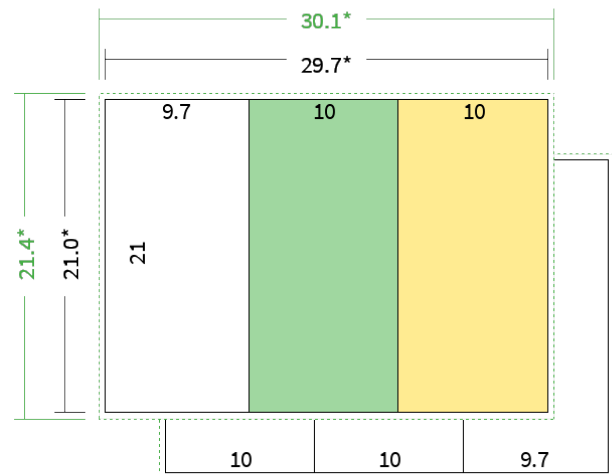

Datenblatt Faltblätter

Endformat

DIN lang (10,0 x 21,0 cm)

Falzart

2-Bruch Wickelfalz

Papier

**120g Graspapier
(FSC®)**

Farbe

4/4 farbig Euroskala

Seiten

6 Seiten

Endformat	Offenes Format	Datenformat
10.0 x 21.0 cm	29.7 x 21.0 cm	30.1 x 21.4 cm

Artikelseite

Artikel auf www.printzipia.de öffnen

Titelseite

Rückseite

* inkl. Beschnittzugabe

* Endformat

*Die Skizzen sind nicht
maßstabsgetreu.*

4/4 farbig Euroskala

4/4-farbig ist auf beiden Seiten 4farbig Euroskala bedruckt.

120g Graspapier (FSC®) (Farbraum)

Für das 100% Recyclingnaturpapier Vivus 89 (Mundoplus) verwenden Sie bitte das ICC-Profil »PSO_Uncoated_ISO12647_eci.icc«. Alternativ dazu bieten wir, ebenfalls aus 100% Recyclingmaterial bestehend, die gestrichenen Papiere CircleSilk und CircleGloss an. Das entsprechend passende ICC-Profil ist »ISOcoated_v2_eci.icc«.

Formatausrichtung, Leserichtung

Liefern Sie alle Seiten in der gleichen Formatausrichtung. Eine Mischung ist nicht möglich. Bei beidseitigem Druck achten Sie auf die korrekte Ausrichtung der Vorder- zur Rückseite. Das Produkt wird im Druck um seine vertikale Achse gewendet, vergleichbar mit dem Umblättern einer Buchseite.