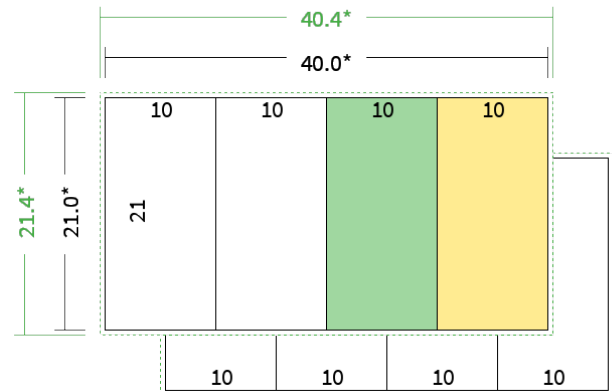

Datenblatt Faltblätter

Endformat

DIN lang (10,0 x 21,0 cm)

Falzart

2-Bruch Parallelmittenfalz

Papier

**120g Graspapier
(FSC®)**

Farbe

4/4 farbig Euroskala

Seiten

8 Seiten

Endformat	Offenes Format	Datenformat
10.0 x 21.0 cm	40.0 x 21.0 cm	40.4 x 21.4 cm

Artikelseite

Artikel auf www.printzipia.de öffnen

 Titelseite

 Rückseite

* inkl. Beschnittzugabe

* Endformat

*Die Skizzen sind nicht
maßstabsgetreu.*

4/4 farbig Euroskala

4/4-farbig ist auf beiden Seiten 4farbig Euroskala bedruckt.

120g Graspapier (FSC®) (Farbraum)

Für das 100% Recyclingnaturpapier Vivus 89 (Mundoplus) verwenden Sie bitte das ICC-Profil »PSO_Uncoated_ISO12647_eci.icc«. Alternativ dazu bieten wir, ebenfalls aus 100% Recyclingmaterial bestehend, die gestrichenen Papiere CircleSilk und CircleGloss an. Das entsprechend passende ICC-Profil ist »ISOcoated_v2_eci.icc«.

Formatausrichtung, Leserichtung

Liefern Sie alle Seiten in der gleichen Formatausrichtung. Eine Mischung ist nicht möglich. Bei beidseitigem Druck achten Sie auf die korrekte Ausrichtung der Vorder- zur Rückseite. Das Produkt wird im Druck um seine vertikale Achse gewendet, vergleichbar mit dem Umblättern einer Buchseite.