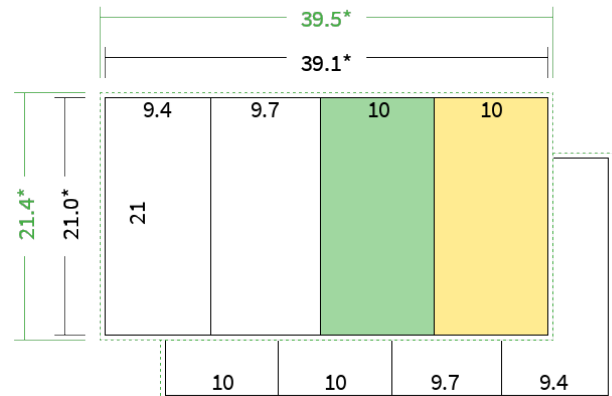

Datenblatt Faltblätter

Endformat

DIN lang (10,0 x 21,0 cm)

Falzart

3-Bruch Wickelfalz

Papier

**120g Graspapier
(FSC®)**

Farbe

4/4 farbig Euroskala

Seiten

8 Seiten

Endformat	Offenes Format	Datenformat
10.0 x 21.0 cm	39.1 x 21.0 cm	39.5 x 21.4 cm

Artikelseite

Artikel auf www.printzipia.de öffnen

 Titelseite

 Rückseite

* inkl. Beschnittzugabe

* Endformat

*Die Skizzen sind nicht
maßstabsgetreu.*

4/4 farbig Euroskala

4/4-farbig ist auf beiden Seiten 4farbig Euroskala bedruckt.

120g Graspapier (FSC®) (Farbraum)

Für das 100% Recyclingnaturpapier Vivus 89 (Mundoplus) verwenden Sie bitte das ICC-Profil »PSO_Uncoated_ISO12647_eci.icc«. Alternativ dazu bieten wir, ebenfalls aus 100% Recyclingmaterial bestehend, die gestrichenen Papiere CircleSilk und CircleGloss an. Das entsprechend passende ICC-Profil ist »ISOcoated_v2_eci.icc«.

Formatausrichtung, Leserichtung

Liefern Sie alle Seiten in der gleichen Formatausrichtung. Eine Mischung ist nicht möglich. Bei beidseitigem Druck achten Sie auf die korrekte Ausrichtung der Vorder- zur Rückseite. Das Produkt wird im Druck um seine vertikale Achse gewendet, vergleichbar mit dem Umblättern einer Buchseite.