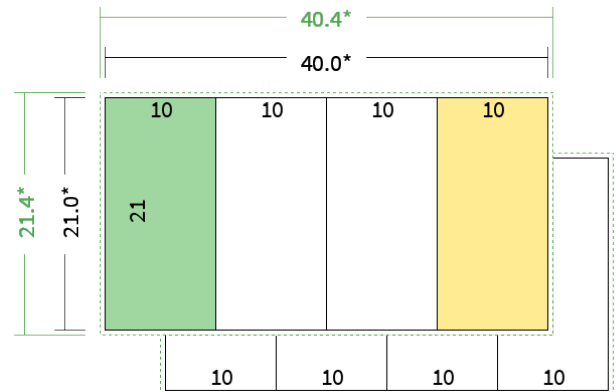

Datenblatt Faltblätter

Endformat

DIN lang (10,0 x 21,0 cm)

Falzart

3-Bruch Zickzackfalz

Papier

**120g Graspapier
(FSC®)**

Farbe

4/4 farbig Euroskala

Seiten

8 Seiten

Endformat

10.0 x 21.0 cm

Offenes Format

40.0 x 21.0 cm

Datenformat

40.4 x 21.4 cm

Artikelseite

Artikel auf www.printzipia.de öffnen

Titelseite

Rückseite

* inkl. Beschnittzugabe

* Endformat

*Die Skizzen sind nicht
maßstabsgetreu.*