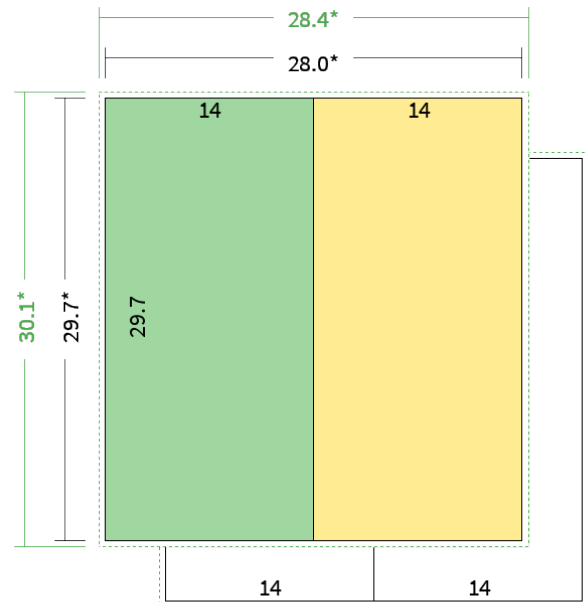

Datenblatt Faltblätter

Endformat

14 x 29,7 cm

Falzzart

1-Bruch mittig gefalzt

Papier

**120g Graspapier
(FSC®)**

Farbe

4/4 farbig Euroskala

Seiten

4 Seiten

Endformat	Offenes Format	Datenformat
14.0 x 29.7 cm	28.0 x 29.7 cm	28.4 x 30.1 cm

Artikelseite

Artikel auf www.printzipia.de öffnen

 Titelseite  Rückseite

* inkl. Beschnittzugabe

* Endformat

*Die Skizzen sind nicht
maßstabsgetreu.*

4/4 farbig Euroskala

4/4-farbig ist auf beiden Seiten 4farbig Euroskala bedruckt.

120g Graspapier (FSC®) (Farbraum)

Für das 100% Recyclingnaturpapier Vivus 89 (Mundoplus) verwenden Sie bitte das ICC-Profil »PSO_Uncoated_ISO12647_eci.icc«. Alternativ dazu bieten wir, ebenfalls aus 100% Recyclingmaterial bestehend, die gestrichenen Papiere CircleSilk und CircleGloss an. Das entsprechend passende ICC-Profil ist »ISOcoated_v2_eci.icc«.

Formatausrichtung, Leserichtung

Liefen Sie alle Seiten in der gleichen Formatausrichtung. Eine Mischung ist nicht möglich. Bei beidseitigem Druck achten Sie auf die korrekte Ausrichtung der Vorder- zur Rückseite. Das Produkt wird im Druck um seine vertikale Achse gewendet, vergleichbar mit dem Umblättern einer Buchseite.