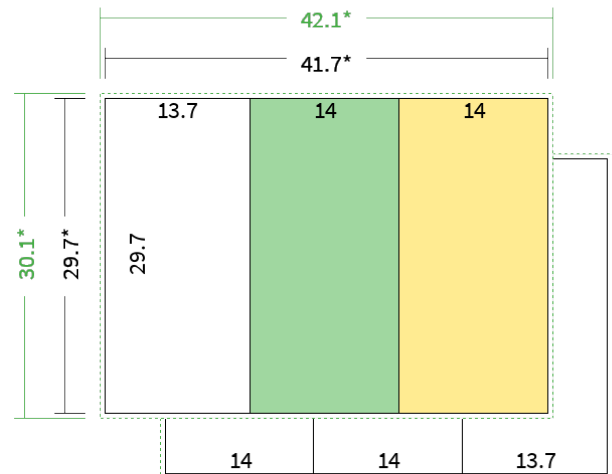

Datenblatt Faltblätter

Endformat

14 x 29,7 cm

Falzart

2-Bruch Wickelfalz

Papier

**120g Graspapier
(FSC®)**

Farbe

4/4 farbig Euroskala

Seiten

6 Seiten

Endformat

14.0 x 29.7 cm

Offenes Format

41.7 x 29.7 cm

Datenformat

42.1 x 30.1 cm

Artikelseite

Artikel auf www.printzipia.de öffnen

* inkl. Beschnittzugabe

* Endformat

*Die Skizzen sind nicht
maßstabsgetreu.*

4/4 farbig Euroskala

4/4-farbig ist auf beiden Seiten 4farbig Euroskala bedruckt.

Formatausrichtung, Leserichtung

Liefen Sie alle Seiten in der gleichen Formatausrichtung. Eine Mischung ist nicht möglich. Bei beidseitigem Druck achten Sie auf die korrekte Ausrichtung der Vorder- zur Rückseite. Das Produkt wird im Druck um seine vertikale Achse gewendet, vergleichbar mit dem Umblättern einer Buchseite.