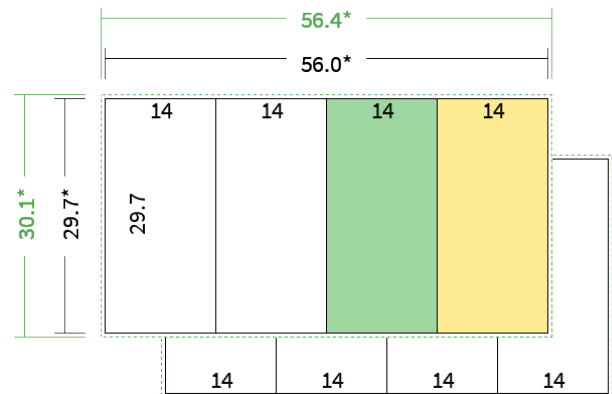

Datenblatt Faltblätter

Endformat

14 x 29,7 cm

Falzart

2-Bruch Parallelmittenfalz

Papier

**120g Graspapier
(FSC®)**

Farbe

4/4 farbig Euroskala

Seiten

8 Seiten

Endformat

14.0 x 29.7 cm

Offenes Format

56.0 x 29.7 cm

Datenformat

56.4 x 30.1 cm

Artikelseite

Artikel auf www.printzipia.de öffnen

Titelseite

Rückseite

* inkl. Beschnittzugabe

* Endformat

*Die Skizzen sind nicht
maßstabsgetreu.*