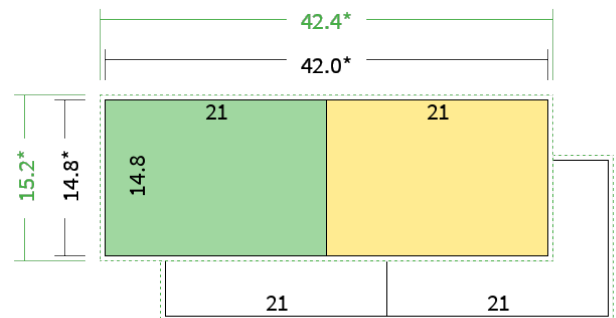

## Datenblatt Faltblätter

Endformat

**A5 quer (21,0 x 14,8 cm)**

Falzart

**1-Bruch mittig gefalzt**

Papier

**120g Graspapier  
(FSC®)**

Farbe

**4/4 farbig Euroskala**

Seiten

**4 Seiten**

Endformat	Offenes Format	Datenformat
<b>21.0 x 14.8 cm</b>	<b>42.0 x 14.8 cm</b>	<b>42.4 x 15.2 cm</b>

Artikelseite

**Artikel auf [www.printzipia.de](http://www.printzipia.de) öffnen**

Titelseite

Rückseite

\* inkl. Beschnittzugabe

\* Endformat

*Die Skizzen sind nicht  
maßstabsgetreu.*

### 4/4 farbig Euroskala

4/4-farbig ist auf beiden Seiten 4farbig Euroskala bedruckt.