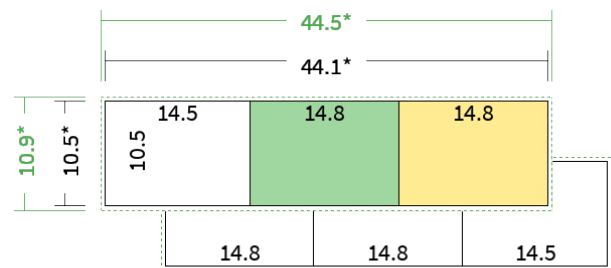

Datenblatt Faltblätter

Endformat

A6 quer (14,8 x 10,5 cm)

Falzart

2-Bruch Wickelfalz

Papier

**120g Graspapier
(FSC®)**

Farbe

4/4 farbig Euroskala

Seiten

6 Seiten

Endformat

14.8 x 10.5 cm

Offenes Format

44.1 x 10.5 cm

Datenformat

44.5 x 10.9 cm

Artikelseite

Artikel auf www.printzipia.de öffnen

Titelseite

Rückseite

* inkl. Beschnittzugabe

* Endformat

*Die Skizzen sind nicht
maßstabsgetreu.*

Formatausrichtung, Leserichtung

Liefern Sie alle Seiten in der gleichen Formatausrichtung. Eine Mischung ist nicht möglich. Bei beidseitigem Druck achten Sie auf die korrekte Ausrichtung der Vorder- zur Rückseite. Das Produkt wird im Druck um seine vertikale Achse gewendet, vergleichbar mit dem Umblättern einer Buchseite.