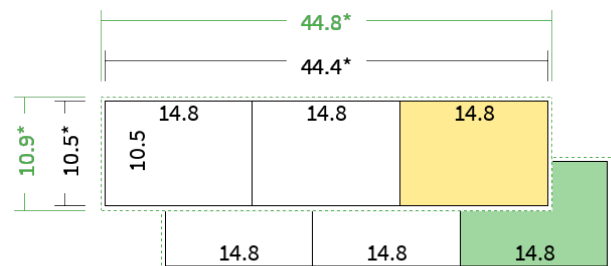

Datenblatt Faltblätter

Endformat

A6 quer (14,8 x 10,5 cm)

Falzart

2-Bruch Zickzackfalz

Papier

**120g Graspapier
(FSC®)**

Farbe

4/4 farbig Euroskala

Seiten

6 Seiten

Endformat	Offenes Format	Datenformat
14.8 x 10.5 cm	44.4 x 10.5 cm	44.8 x 10.9 cm

Artikelseite

Artikel auf www.printzipia.de öffnen

Titelseite

Rückseite

* inkl. Beschnittzugabe

* Endformat

*Die Skizzen sind nicht
maßstabsgetreu.*

4/4 farbig Euroskala

4/4-farbig ist auf beiden Seiten 4farbig Euroskala bedruckt.

120g Graspapier (FSC®) (Farbraum)

Für das 100% Recyclingnaturpapier Vivus 89 (Mundoplus) verwenden Sie bitte das ICC-Profil »PSO_Uncoated_ISO12647_eci.icc«. Alternativ dazu bieten wir, ebenfalls aus 100% Recyclingmaterial bestehend, die gestrichenen Papiere CircleSilk und CircleGloss an. Das entsprechend passende ICC-Profil ist »ISOcoated_v2_eci.icc«.

Formatausrichtung, Leserichtung

Liefen Sie alle Seiten in der gleichen Formatausrichtung. Eine Mischung ist nicht möglich. Bei beidseitigem Druck achten Sie auf die korrekte Ausrichtung der Vorder- zur Rückseite. Das Produkt wird im Druck um seine vertikale Achse gewendet, vergleichbar mit dem Umblättern einer Buchseite.