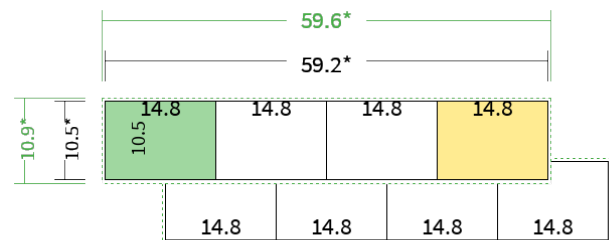

4/4 farbig Euroskala

Seiten

8 Seiten

Endformat	Offenes Format	Datenformat
14.8 x 10.5 cm	59.2 x 10.5 cm	59.6 x 10.9 cm

Artikelseite

Artikel auf www.printzipia.de öffnen

Titelseite

Rückseite

* inkl. Beschnittzugabe

* Endformat

*Die Skizzen sind nicht
maßstabsgetreu.*

4/4 farbig Euroskala

4/4-farbig ist auf beiden Seiten 4farbig Euroskala bedruckt.

120g Graspapier (FSC®) (Farbraum)

Für das 100% Recyclingnaturpapier Vivus 89 (Mundoplus) verwenden Sie bitte das ICC-Profil »PSO_Uncoated_ISO12647_eci.icc«. Alternativ dazu bieten wir, ebenfalls aus 100% Recyclingmaterial bestehend, die gestrichenen Papiere CircleSilk und CircleGloss an. Das entsprechend passende ICC-Profil ist »ISOcoated_v2_eci.icc«.

Formatausrichtung, Leserichtung

Liefern Sie alle Seiten in der gleichen Formatausrichtung. Eine Mischung ist nicht möglich. Bei beidseitigem Druck achten Sie auf die korrekte Ausrichtung der Vorder- zur Rückseite. Das Produkt wird im Druck um seine vertikale Achse gewendet, vergleichbar mit dem Umblättern einer Buchseite.