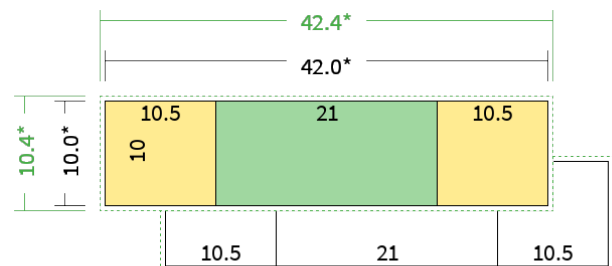

4/4 farbig Euroskala

Seiten

6 Seiten

Endformat	Offenes Format	Datenformat
21.0 x 10.0 cm	42.0 x 10.0 cm	42.4 x 10.4 cm

Artikelseite

Artikel auf www.printzipia.de öffnen

Titelseite

Rückseite

* inkl. Beschnittzugabe

* Endformat

*Die Skizzen sind nicht
maßstabsgetreu.*

4/4 farbig Euroskala

4/4-farbig ist auf beiden Seiten 4farbig Euroskala bedruckt.

120g Graspapier (FSC®) (Farbraum)

Für das 100% Recyclingnaturpapier Vivus 89 (Mundoplus) verwenden Sie bitte das ICC-Profil »PSO_Uncoated_ISO12647_eci.icc«. Alternativ dazu bieten wir, ebenfalls aus 100% Recyclingmaterial bestehend, die gestrichenen Papiere CircleSilk und CircleGloss an. Das entsprechend passende ICC-Profil ist »ISOcoated_v2_eci.icc«.

Formatausrichtung, Leserichtung

Liefern Sie alle Seiten in der gleichen Formatausrichtung. Eine Mischung ist nicht möglich. Bei beidseitigem Druck achten Sie auf die korrekte Ausrichtung der Vorder- zur Rückseite. Das Produkt wird im Druck um seine vertikale Achse gewendet, vergleichbar mit dem Umblättern einer Buchseite.