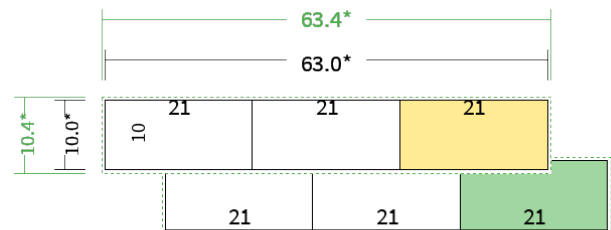

4/4 farbig Euroskala

Seiten

6 Seiten

Endformat	Offenes Format	Datenformat
21.0 x 10.0 cm	63.0 x 10.0 cm	63.4 x 10.4 cm

Artikelseite

Artikel auf www.printzipia.de öffnen

Titelseite

Rückseite

* inkl. Beschnittzugabe

* Endformat

*Die Skizzen sind nicht
maßstabsgetreu.*

4/4 farbig Euroskala

4/4-farbig ist auf beiden Seiten 4farbig Euroskala bedruckt.

120g Graspapier (FSC®) (Farbraum)

Für das 100% Recyclingnaturpapier Vivus 89 (Mundoplus) verwenden Sie bitte das ICC-Profil »PSO_Uncoated_ISO12647_eci.icc«. Alternativ dazu bieten wir, ebenfalls aus 100% Recyclingmaterial bestehend, die gestrichenen Papiere CircleSilk und CircleGloss an. Das entsprechend passende ICC-Profil ist »ISOcoated_v2_eci.icc«.

Formatausrichtung, Leserichtung

Liefern Sie alle Seiten in der gleichen Formatausrichtung. Eine Mischung ist nicht möglich. Bei beidseitigem Druck achten Sie auf die korrekte Ausrichtung der Vorder- zur Rückseite. Das Produkt wird im Druck um seine vertikale Achse gewendet, vergleichbar mit dem Umblättern einer Buchseite.