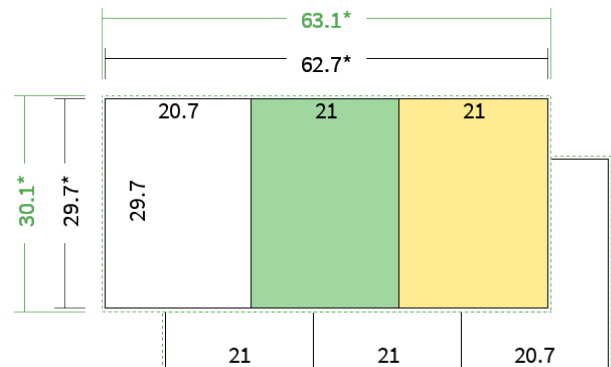

Datenblatt Faltblätter

Endformat

A4 hoch (21,0 x 29,7 cm)

Falzart

2-Bruch Wickelfalz

Papier

**120g Graspapier
(FSC®)**

Farbe

4/4 farbig Euroskala

Seiten

6 Seiten

Endformat

21.0 x 29.7 cm

Offenes Format

62.7 x 29.7 cm

Datenformat

63.1 x 30.1 cm

Artikelseite

Artikel auf www.printzipia.de öffnen

Titelseite

Rückseite

* inkl. Beschnittzugabe

* Endformat

*Die Skizzen sind nicht
maßstabsgetreu.*