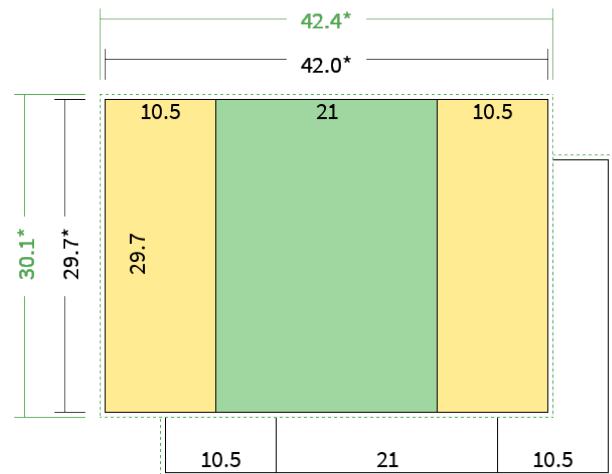

Datenblatt Faltblätter

Endformat

A4 hoch (21,0 x 29,7 cm)

Falzart

2-Bruch Fensterfalz

Papier

**120g Graspapier
(FSC®)**

Farbe

4/4 farbig Euroskala

Seiten

6 Seiten

Endformat

21.0 x 29.7 cm

Offenes Format

42.0 x 29.7 cm

Datenformat

42.4 x 30.1 cm

Artikelseite

Artikel auf www.printzipia.de öffnen

Titelseite

Rückseite

* inkl. Beschnittzugabe

* Endformat

*Die Skizzen sind nicht
maßstabsgetreu.*