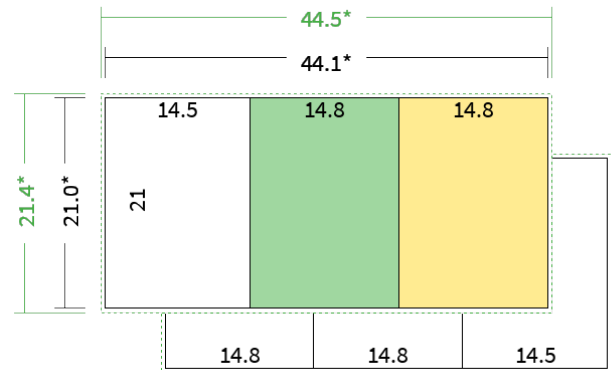

Datenblatt Faltblätter

Endformat

A5 hoch (14,8 x 21,0 cm)

Falzart

2-Bruch Wickelfalz

Papier

**120g Graspapier
(FSC®)**

Farbe

4/4 farbig Euroskala

Seiten

6 Seiten

Endformat

14.8 x 21.0 cm

Offenes Format

44.1 x 21.0 cm

Datenformat

44.5 x 21.4 cm

Artikelseite

Artikel auf www.printzipia.de öffnen

Titelseite

Rückseite

* inkl. Beschnittzugabe

* Endformat

*Die Skizzen sind nicht
maßstabsgetreu.*