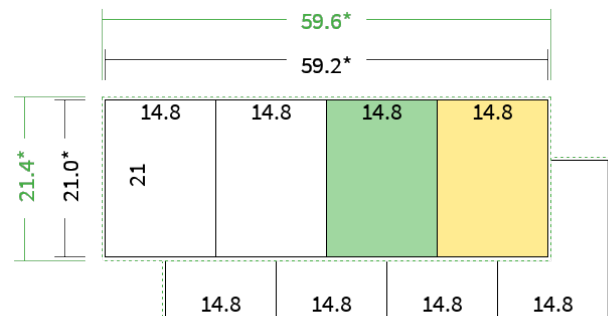

## Datenblatt Faltblätter

Endformat

**A5 hoch (14,8 x 21,0 cm)**

Falzart

**2-Bruch Parallelmittenfalz**

Papier

**120g Graspapier  
(FSC®)**

Farbe

**4/4 farbig Euroskala**

Seiten

**8 Seiten**

Endformat

**14.8 x 21.0 cm**

Offenes Format

**59.2 x 21.0 cm**

Datenformat

**59.6 x 21.4 cm**

Artikelseite

**Artikel auf [www.printzipia.de](http://www.printzipia.de) öffnen**

Titelseite

Rückseite

\* inkl. Beschnittzugabe

\* Endformat

*Die Skizzen sind nicht  
maßstabsgetreu.*

### 4/4 farbig Euroskala

4/4-farbig ist auf beiden Seiten 4farbig Euroskala bedruckt.