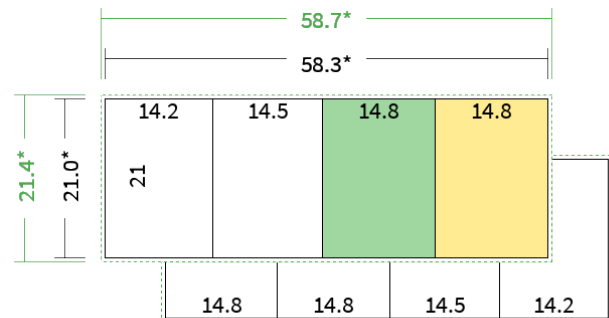

Datenblatt Faltblätter

Endformat

A5 hoch (14,8 x 21,0 cm)

Falzart

3-Bruch Wickelfalz

Papier

**120g Graspapier
(FSC®)**

Farbe

4/4 farbig Euroskala

Seiten

8 Seiten

Endformat

14.8 x 21.0 cm

Offenes Format

58.3 x 21.0 cm

Datenformat

58.7 x 21.4 cm

Artikelseite

Artikel auf www.printzipia.de öffnen

Titelseite

Rückseite

* inkl. Beschnittzugabe

* Endformat

*Die Skizzen sind nicht
maßstabsgetreu.*