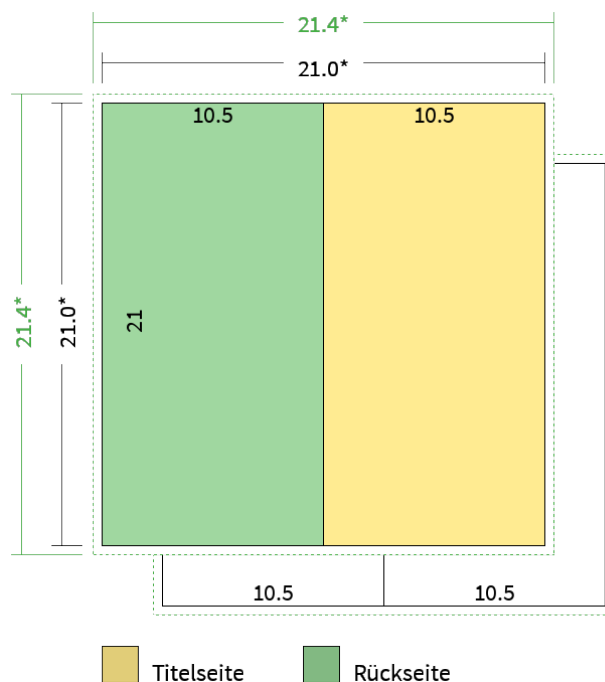

Datenblatt Faltblätter

Endformat

DIN lang classic (10,5 x 21,0 cm)

Falzart

1-Bruch mittig gefalzt

Papier

**120g Graspapier
(FSC®)**

Farbe

4/4 farbig Euroskala

Seiten

4 Seiten

Endformat	Offenes Format	Datenformat
10,5 x 21,0 cm	21,0 x 21,0 cm	21,4 x 21,4 cm

Artikelseite

Artikel auf www.printzipia.de öffnen

* inkl. Beschnittzugabe

* Endformat

*Die Skizzen sind nicht
maßstabsgetreu.*

4/4 farbig Euroskala

4/4-farbig ist auf beiden Seiten 4farbig Euroskala bedruckt.

120g Graspapier (FSC®) (Farbraum)

Für das 100% Recyclingnaturpapier Vivus 89 (Mundoplus) verwenden Sie bitte das ICC-Profil »PSO_Uncoated_ISO12647_eci.icc«. Alternativ dazu bieten wir, ebenfalls aus 100% Recyclingmaterial bestehend, die gestrichenen Papiere CircleSilk und CircleGloss an. Das entsprechend passende ICC-Profil ist »ISOcoated_v2_eci.icc«.

Formatausrichtung, Leserichtung

Liefern Sie alle Seiten in der gleichen Formatausrichtung. Eine Mischung ist nicht möglich. Bei beidseitigem Druck achten Sie auf die korrekte Ausrichtung der Vorder- zur Rückseite. Das Produkt wird im Druck um seine vertikale Achse gewendet, vergleichbar mit dem Umblättern einer Buchseite.