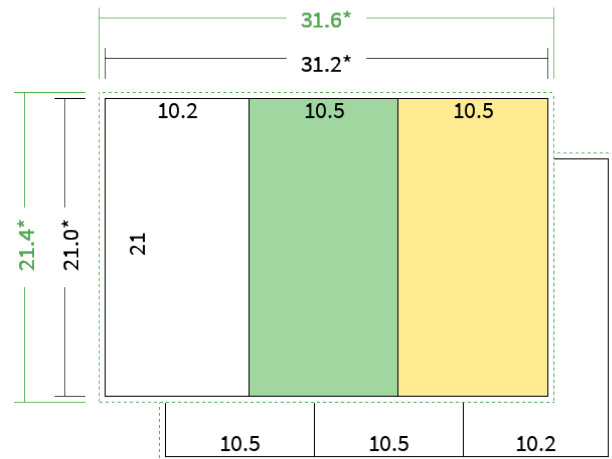

Datenblatt Faltblätter

Endformat

DIN lang classic (10,5 x 21,0 cm)

Falzart

2-Bruch Wickelfalz

Papier

**120g Graspapier
(FSC®)**

Farbe

4/4 farbig Euroskala

Seiten

6 Seiten

Endformat	Offenes Format	Datenformat
10.5 x 21.0 cm	31.2 x 21.0 cm	31.6 x 21.4 cm

Artikelseite

Artikel auf www.printzipia.de öffnen

Titelseite

Rückseite

* inkl. Beschnittzugabe

* Endformat

*Die Skizzen sind nicht
maßstabsgetreu.*

4/4 farbig Euroskala

4/4-farbig ist auf beiden Seiten 4farbig Euroskala bedruckt.

120g Graspapier (FSC®) (Farbraum)

Für das 100% Recyclingnaturpapier Vivus 89 (Mundoplus) verwenden Sie bitte das ICC-Profil »PSO_Uncoated_ISO12647_eci.icc«. Alternativ dazu bieten wir, ebenfalls aus 100% Recyclingmaterial bestehend, die gestrichenen Papiere CircleSilk und CircleGloss an. Das entsprechend passende ICC-Profil ist »ISOcoated_v2_eci.icc«.

Formatausrichtung, Leserichtung

Liefern Sie alle Seiten in der gleichen Formatausrichtung. Eine Mischung ist nicht möglich. Bei beidseitigem Druck achten Sie auf die korrekte Ausrichtung der Vorder- zur Rückseite. Das Produkt wird im Druck um seine vertikale Achse gewendet, vergleichbar mit dem Umblättern einer Buchseite.