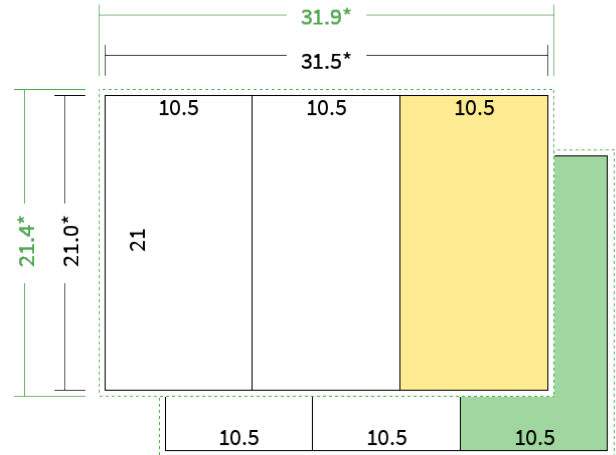

Datenblatt Faltblätter

Endformat

DIN lang classic (10,5 x 21,0 cm)

Falzart

2-Bruch Zickzackfalz

Papier

**120g Graspapier
(FSC®)**

Farbe

4/4 farbig Euroskala

Seiten

6 Seiten

Endformat	Offenes Format	Datenformat
10.5 x 21.0 cm	31.5 x 21.0 cm	31.9 x 21.4 cm

Artikelseite

Artikel auf www.printzipia.de öffnen

Titelseite

Rückseite

* inkl. Beschnittzugabe

* Endformat

*Die Skizzen sind nicht
maßstabsgetreu.*

4/4 farbig Euroskala

4/4-farbig ist auf beiden Seiten 4farbig Euroskala bedruckt.

120g Graspapier (FSC®) (Farbraum)

Für das 100% Recyclingnaturpapier Vivus 89 (Mundoplus) verwenden Sie bitte das ICC-Profil »PSO_Uncoated_ISO12647_eci.icc«. Alternativ dazu bieten wir, ebenfalls aus 100% Recyclingmaterial bestehend, die gestrichenen Papiere CircleSilk und CircleGloss an. Das entsprechend passende ICC-Profil ist »ISOcoated_v2_eci.icc«.

Formatausrichtung, Leserichtung

Liefen Sie alle Seiten in der gleichen Formatausrichtung. Eine Mischung ist nicht möglich. Bei beidseitigem Druck achten Sie auf die korrekte Ausrichtung der Vorder- zur Rückseite. Das Produkt wird im Druck um seine vertikale Achse gewendet, vergleichbar mit dem Umblättern einer Buchseite.