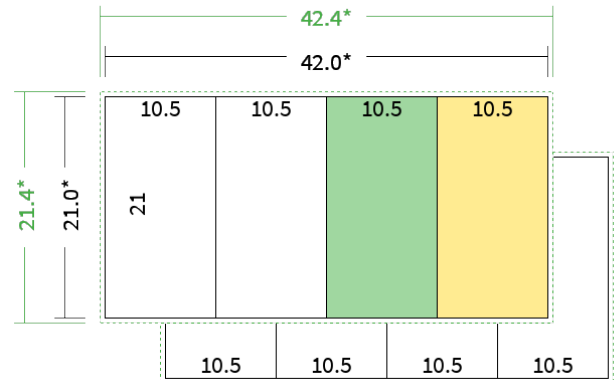

Datenblatt Faltblätter

Endformat

DIN lang classic (10,5 x 21,0 cm)

Falzart

2-Bruch Parallelmittenfalz

Papier

**120g Graspapier
(FSC®)**

Farbe

4/4 farbig Euroskala

Seiten

8 Seiten

Endformat	Offenes Format	Datenformat
10.5 x 21.0 cm	42.0 x 21.0 cm	42.4 x 21.4 cm

Artikelseite

Artikel auf www.printzipia.de öffnen

Titelseite

Rückseite

* inkl. Beschnittzugabe

* Endformat

*Die Skizzen sind nicht
maßstabsgetreu.*

4/4 farbig Euroskala

4/4-farbig ist auf beiden Seiten 4farbig Euroskala bedruckt.

120g Graspapier (FSC®) (Farbraum)

Für das 100% Recyclingnaturpapier Vivus 89 (Mundoplus) verwenden Sie bitte das ICC-Profil »PSO_Uncoated_ISO12647_eci.icc«. Alternativ dazu bieten wir, ebenfalls aus 100% Recyclingmaterial bestehend, die gestrichenen Papiere CircleSilk und CircleGloss an. Das entsprechend passende ICC-Profil ist »ISOcoated_v2_eci.icc«.

Formatausrichtung, Leserichtung

Liefen Sie alle Seiten in der gleichen Formatausrichtung. Eine Mischung ist nicht möglich. Bei beidseitigem Druck achten Sie auf die korrekte Ausrichtung der Vorder- zur Rückseite. Das Produkt wird im Druck um seine vertikale Achse gewendet, vergleichbar mit dem Umblättern einer Buchseite.