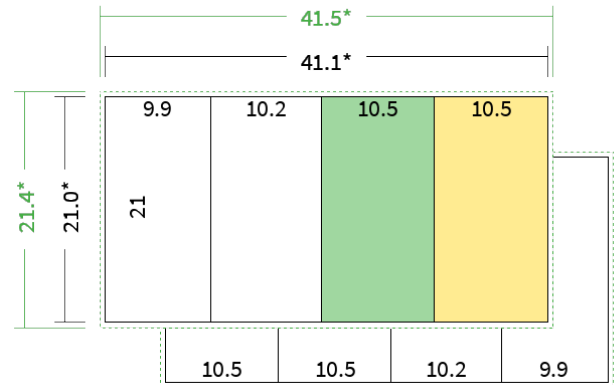

Datenblatt Faltblätter

Endformat

DIN lang classic (10,5 x 21,0 cm)

Falzart

3-Bruch Wickelfalz

Papier

**120g Graspapier
(FSC®)**

Farbe

4/4 farbig Euroskala

Seiten

8 Seiten

Endformat

10,5 x 21,0 cm

Offenes Format

41,1 x 21,0 cm

Datenformat

41,5 x 21,4 cm

Artikelseite

Artikel auf www.printzipia.de öffnen

Titelseite

Rückseite

* inkl. Beschnittzugabe

* Endformat

*Die Skizzen sind nicht
maßstabsgetreu.*