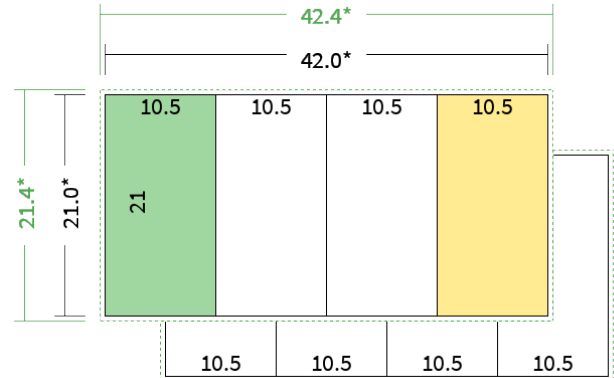

Datenblatt Faltblätter

Endformat

DIN lang classic (10,5 x 21,0 cm)

Falzart

3-Bruch Zickzackfalz

Papier

**120g Graspapier
(FSC®)**

Farbe

4/4 farbig Euroskala

Seiten

8 Seiten

Endformat

10.5 x 21.0 cm

Offenes Format

42.0 x 21.0 cm

Datenformat

42.4 x 21.4 cm

Artikelseite

Artikel auf www.printzipia.de öffnen

Titelseite

Rückseite

* inkl. Beschnittzugabe

* Endformat

*Die Skizzen sind nicht
maßstabsgetreu.*