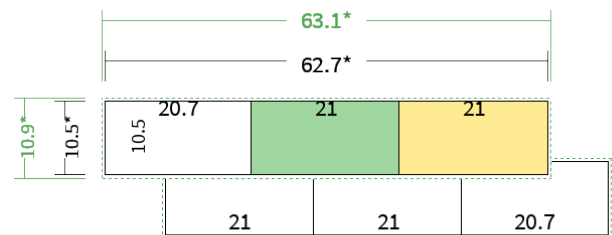

4/4 farbig Euroskala

Seiten

6 Seiten

Endformat

21.0 x 10.5 cm

Offenes Format

62.7 x 10.5 cm

Datenformat

63.1 x 10.9 cm

Artikelseite

Artikel auf www.printzipia.de öffnen

Titelseite

Rückseite

* inkl. Beschnittzugabe

* Endformat

*Die Skizzen sind nicht
maßstabsgetreu.*