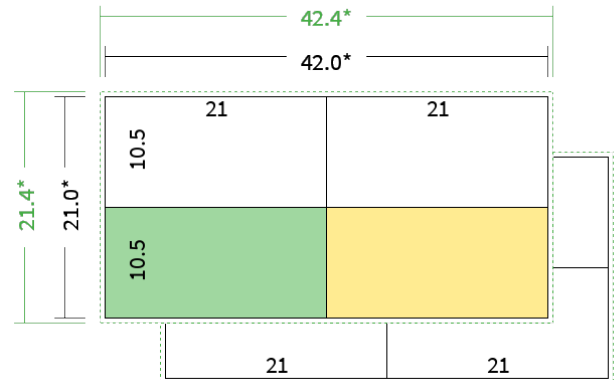

Datenblatt Faltblätter

Endformat

DIN lang classic quer (21,0 x 10,5 cm)

Falzart

2-Bruch Kreuzfalz

Papier

**120g Graspapier
(FSC®)**

Farbe

4/4 farbig Euroskala

Seiten

8 Seiten

Endformat

21.0 x 10.5 cm

Offenes Format

42.0 x 21.0 cm

Datenformat

42.4 x 21.4 cm

Artikelseite

Artikel auf www.printzipia.de öffnen

Titelseite

Rückseite

* inkl. Beschnittzugabe

* Endformat

*Die Skizzen sind nicht
maßstabsgetreu.*

4/4 farbig Euroskala

4/4-farbig ist auf beiden Seiten 4farbig Euroskala bedruckt.

120g Graspapier (FSC®) (Farbraum)

Für das 100% Recyclingnaturpapier Vivus 89 (Mundoplus) verwenden Sie bitte das ICC-Profil »PSO_Uncoated_ISO12647_eci.icc«. Alternativ dazu bieten wir, ebenfalls aus 100% Recyclingmaterial bestehend, die gestrichenen Papiere CircleSilk und CircleGloss an. Das entsprechend passende ICC-Profil ist »ISOcoated_v2_eci.icc«.