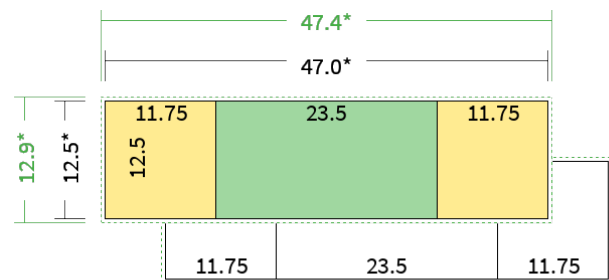

Datenblatt Faltblätter

Endformat

Maxikarte quer (23,5, x 12,5 cm)

Falzart

2-Bruch Fensterfalz

Papier

**120g Graspapier
(FSC®)**

Farbe

4/4 farbig Euroskala

Seiten

6 Seiten

Endformat	Offenes Format	Datenformat
23.5 x 12.5 cm	47.0 x 12.5 cm	47.4 x 12.9 cm

Artikelseite

Artikel auf www.printzipia.de öffnen

Titelseite

Rückseite

* inkl. Beschnittzugabe

* Endformat

*Die Skizzen sind nicht
maßstabsgetreu.*

4/4 farbig Euroskala

4/4-farbig ist auf beiden Seiten 4farbig Euroskala bedruckt.

120g Graspapier (FSC®) (Farbraum)

Für das 100% Recyclingnaturpapier Vivus 89 (Mundoplus) verwenden Sie bitte das ICC-Profil »PSO_Uncoated_ISO12647_eci.icc«. Alternativ dazu bieten wir, ebenfalls aus 100% Recyclingmaterial bestehend, die gestrichenen Papiere CircleSilk und CircleGloss an. Das entsprechend passende ICC-Profil ist »ISOcoated_v2_eci.icc«.

Formatausrichtung, Leserichtung

Liefern Sie alle Seiten in der gleichen Formatausrichtung. Eine Mischung ist nicht möglich. Bei beidseitigem Druck achten Sie auf die korrekte Ausrichtung der Vorder- zur Rückseite. Das Produkt wird im Druck um seine vertikale Achse gewendet, vergleichbar mit dem Umblättern einer Buchseite.