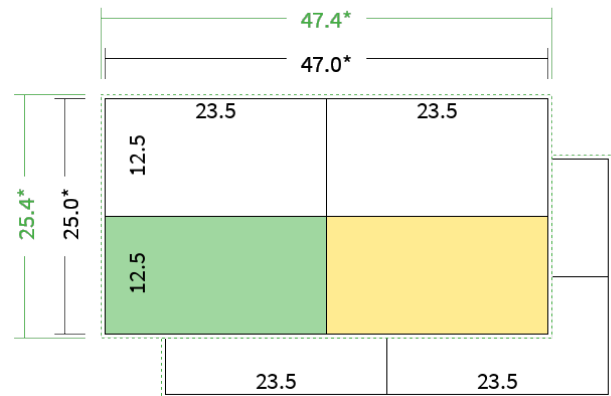

Datenblatt Faltblätter

Endformat

Maxikarte quer (23,5, x 12,5 cm)

Falzart

2-Bruch Kreuzfalz

Papier

**120g Graspapier
(FSC®)**

Farbe

4/4 farbig Euroskala

Seiten

8 Seiten

Endformat	Offenes Format	Datenformat
23.5 x 12.5 cm	47.0 x 25.0 cm	47.4 x 25.4 cm

Artikelseite

Artikel auf www.printzipia.de öffnen

Titelseite

Rückseite

* inkl. Beschnittzugabe

* Endformat

*Die Skizzen sind nicht
maßstabsgetreu.*

4/4 farbig Euroskala

4/4-farbig ist auf beiden Seiten 4farbig Euroskala bedruckt.

120g Graspapier (FSC®) (Farbraum)

Für das 100% Recyclingnaturpapier Vivus 89 (Mundoplus) verwenden Sie bitte das ICC-Profil »PSO_Uncoated_ISO12647_eci.icc«. Alternativ dazu bieten wir, ebenfalls aus 100% Recyclingmaterial bestehend, die gestrichenen Papiere CircleSilk und CircleGloss an. Das entsprechend passende ICC-Profil ist »ISOcoated_v2_eci.icc«.

Formatausrichtung, Leserichtung

Liefern Sie alle Seiten in der gleichen Formatausrichtung. Eine Mischung ist nicht möglich. Bei beidseitigem Druck achten Sie auf die korrekte Ausrichtung der Vorder- zur Rückseite. Das Produkt wird im Druck um seine vertikale Achse gewendet, vergleichbar mit dem Umblättern einer Buchseite.