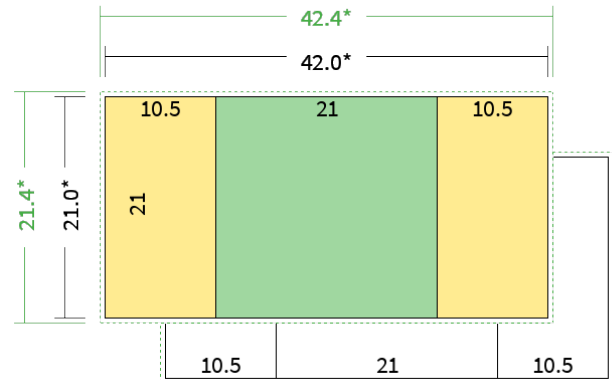

Datenblatt Faltblätter

Endformat

21 cm Quadrat (21,0 x 21,0 cm)

Falzart

2-Bruch Fensterfalz

Papier

**120g Graspapier
(FSC®)**

Farbe

4/4 farbig Euroskala

Seiten

6 Seiten

Endformat	Offenes Format	Datenformat
21.0 x 21.0 cm	42.0 x 21.0 cm	42.4 x 21.4 cm

Artikelseite

Artikel auf www.printzipia.de öffnen

 Titelseite

 Rückseite

* inkl. Beschnittzugabe

* Endformat

*Die Skizzen sind nicht
maßstabsgetreu.*

4/4 farbig Euroskala

4/4-farbig ist auf beiden Seiten 4farbig Euroskala bedruckt.

120g Graspapier (FSC®) (Farbraum)

Für das 100% Recyclingnaturpapier Vivus 89 (Mundoplus) verwenden Sie bitte das ICC-Profil »PSO_Uncoated_ISO12647_eci.icc«. Alternativ dazu bieten wir, ebenfalls aus 100% Recyclingmaterial bestehend, die gestrichenen Papiere CircleSilk und CircleGloss an. Das entsprechend passende ICC-Profil ist »ISOcoated_v2_eci.icc«.

Formatausrichtung, Leserichtung

Liefern Sie alle Seiten in der gleichen Formatausrichtung. Eine Mischung ist nicht möglich. Bei beidseitigem Druck achten Sie auf die korrekte Ausrichtung der Vorder- zur Rückseite. Das Produkt wird im Druck um seine vertikale Achse gewendet, vergleichbar mit dem Umblättern einer Buchseite.