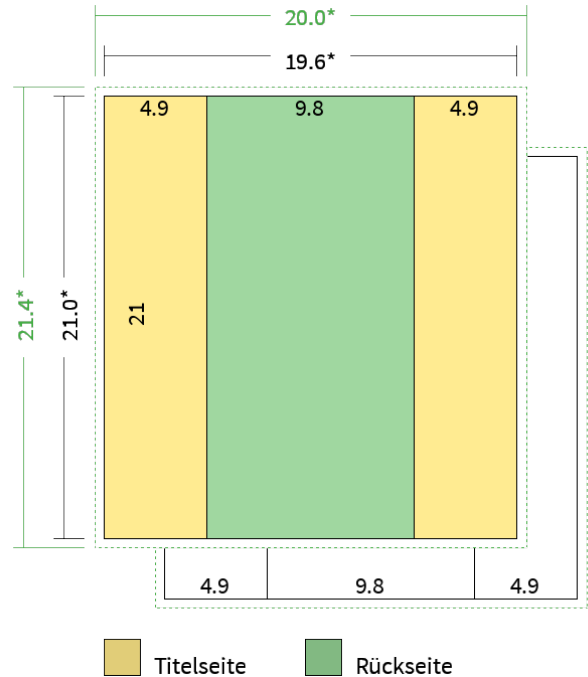

Datenblatt Faltblätter

Endformat

DIN lang klein (9,8 x 21,0 cm)

Falzart

2-Bruch Fensterfalz

Papier

**120g Graspapier
(FSC®)**

Farbe

4/4 farbig Euroskala

Seiten

6 Seiten

Endformat	Offenes Format	Datenformat
9.8 x 21.0 cm	19.6 x 21.0 cm	20.0 x 21.4 cm

Artikelseite

Artikel auf www.printzipia.de öffnen

* inkl. Beschnittzugabe

* Endformat

*Die Skizzen sind nicht
maßstabsgetreu.*

4/4 farbig Euroskala

4/4-farbig ist auf beiden Seiten 4farbig Euroskala bedruckt.

120g Graspapier (FSC®) (Farbraum)

Für das 100% Recyclingnaturpapier Vivus 89 (Mundoplus) verwenden Sie bitte das ICC-Profil »PSO_Uncoated_ISO12647_eci.icc«. Alternativ dazu bieten wir, ebenfalls aus 100% Recyclingmaterial bestehend, die gestrichenen Papiere CircleSilk und CircleGloss an. Das entsprechend passende ICC-Profil ist »ISOcoated_v2_eci.icc«.

Formatausrichtung, Leserichtung

Liefen Sie alle Seiten in der gleichen Formatausrichtung. Eine Mischung ist nicht möglich. Bei beidseitigem Druck achten Sie auf die korrekte Ausrichtung der Vorder- zur Rückseite. Das Produkt wird im Druck um seine vertikale Achse gewendet, vergleichbar mit dem Umblättern einer Buchseite.