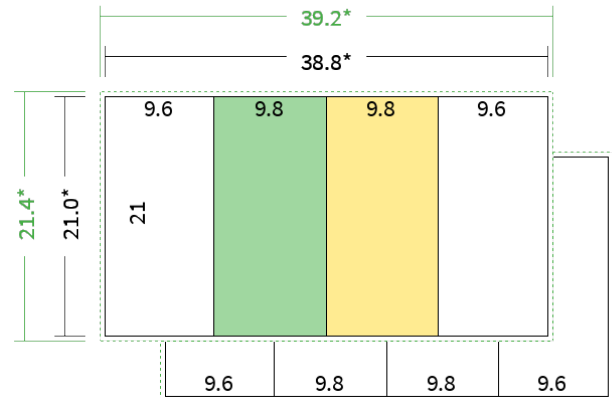

4/4 farbig Euroskala

Seiten

8 Seiten

Endformat

9.8 x 21.0 cm

Offenes Format

38.8 x 21.0 cm

Datenformat

39.2 x 21.4 cm

Artikelseite

Artikel auf www.printzipia.de öffnen

 Titelseite

 Rückseite

* inkl. Beschnittzugabe

* Endformat

*Die Skizzen sind nicht
maßstabsgetreu.*

4/4 farbig Euroskala

4/4-farbig ist auf beiden Seiten 4farbig Euroskala bedruckt.

120g Graspapier (FSC®) (Farbraum)

Für das 100% Recyclingnaturpapier Vivus 89 (Mundoplus) verwenden Sie bitte das ICC-Profil »PSO_Uncoated_ISO12647_eci.icc«. Alternativ dazu bieten wir, ebenfalls aus 100% Recyclingmaterial bestehend, die gestrichenen Papiere CircleSilk und CircleGloss an. Das entsprechend passende ICC-Profil ist »ISOcoated_v2_eci.icc«.