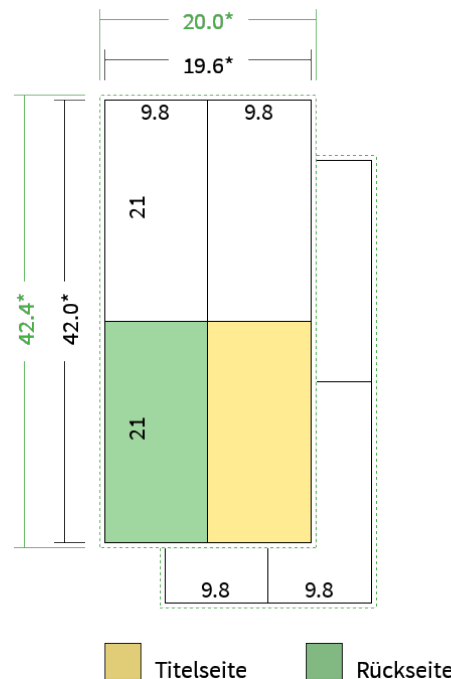

Datenblatt Faltblätter

Endformat

DIN lang klein (9,8 x 21,0 cm)

Falzart

2-Bruch Kreuzfalz

Papier

**120g Graspapier
(FSC®)**

Farbe

4/4 farbig Euroskala

Seiten

8 Seiten

Endformat	Offenes Format	Datenformat
9.8 x 21.0 cm	19.6 x 42.0 cm	20.0 x 42.4 cm

Artikelseite

Artikel auf www.printzipia.de öffnen

* inkl. Beschnittzugabe

* Endformat

Die Skizzen sind nicht
maßstabsgetreu.

4/4 farbig Euroskala

4/4-farbig ist auf beiden Seiten 4farbig Euroskala bedruckt.

120g Graspapier (FSC®) (Farbraum)

Für das 100% Recyclingnaturpapier Vivus 89 (Mundoplus) verwenden Sie bitte das ICC-Profil »PSO_Uncoated_ISO12647_eci.icc«. Alternativ dazu bieten wir, ebenfalls aus 100% Recyclingmaterial bestehend, die gestrichenen Papiere CircleSilk und CircleGloss an. Das entsprechend passende ICC-Profil ist »ISOcoated_v2_eci.icc«.

Formatausrichtung, Leserichtung

Liefern Sie alle Seiten in der gleichen Formatausrichtung. Eine Mischung ist nicht möglich. Bei beidseitigem Druck achten Sie auf die korrekte Ausrichtung der Vorder- zur Rückseite. Das Produkt wird im Druck um seine vertikale Achse gewendet, vergleichbar mit dem Umblättern einer Buchseite.