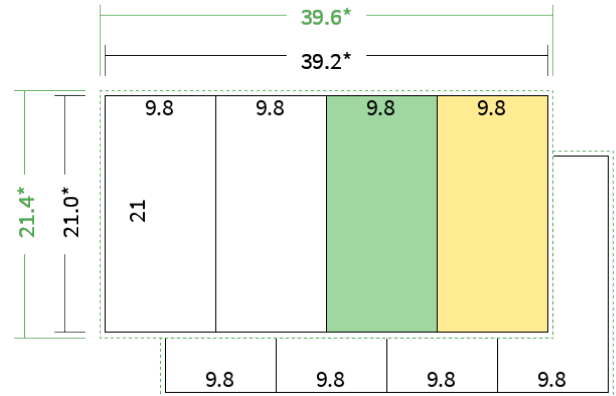

4/4 farbig Euroskala

Seiten

8 Seiten

Endformat

9.8 x 21.0 cm

Offenes Format

39.2 x 21.0 cm

Datenformat

39.6 x 21.4 cm

Artikelseite

Artikel auf www.printzipia.de öffnen

Titelseite

Rückseite

* inkl. Beschnittzugabe

* Endformat

*Die Skizzen sind nicht
maßstabsgetreu.*

4/4 farbig Euroskala

4/4-farbig ist auf beiden Seiten 4farbig Euroskala bedruckt.

120g Graspapier (FSC®) (Farbraum)

Für das 100% Recyclingnaturpapier Vivus 89 (Mundoplus) verwenden Sie bitte das ICC-Profil »PSO_Uncoated_ISO12647_eci.icc«. Alternativ dazu bieten wir, ebenfalls aus 100% Recyclingmaterial bestehend, die gestrichenen Papiere CircleSilk und CircleGloss an. Das entsprechend passende ICC-Profil ist »ISOcoated_v2_eci.icc«.