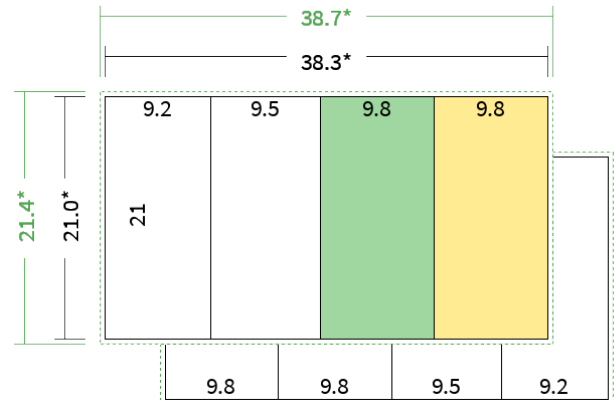

Datenblatt Faltblätter

Endformat

DIN lang klein (9,8 x 21,0 cm)

Falzart

3-Bruch Wickelfalz

Papier

**120g Graspapier
(FSC®)**

Farbe

4/4 farbig Euroskala

Seiten

8 Seiten

Endformat	Offenes Format	Datenformat
9.8 x 21.0 cm	38.3 x 21.0 cm	38.7 x 21.4 cm

Artikelseite

Artikel auf www.printzipia.de öffnen

 Titelseite

 Rückseite

* inkl. Beschnittzugabe

* Endformat

*Die Skizzen sind nicht
maßstabsgetreu.*

4/4 farbig Euroskala

4/4-farbig ist auf beiden Seiten 4farbig Euroskala bedruckt.

120g Graspapier (FSC®) (Farbraum)

Für das 100% Recyclingnaturpapier Vivus 89 (Mundoplus) verwenden Sie bitte das ICC-Profil »PSO_Uncoated_ISO12647_eci.icc«. Alternativ dazu bieten wir, ebenfalls aus 100% Recyclingmaterial bestehend, die gestrichenen Papiere CircleSilk und CircleGloss an. Das entsprechend passende ICC-Profil ist »ISOcoated_v2_eci.icc«.

Formatausrichtung, Leserichtung

Liefern Sie alle Seiten in der gleichen Formatausrichtung. Eine Mischung ist nicht möglich. Bei beidseitigem Druck achten Sie auf die korrekte Ausrichtung der Vorder- zur Rückseite. Das Produkt wird im Druck um seine vertikale Achse gewendet, vergleichbar mit dem Umblättern einer Buchseite.