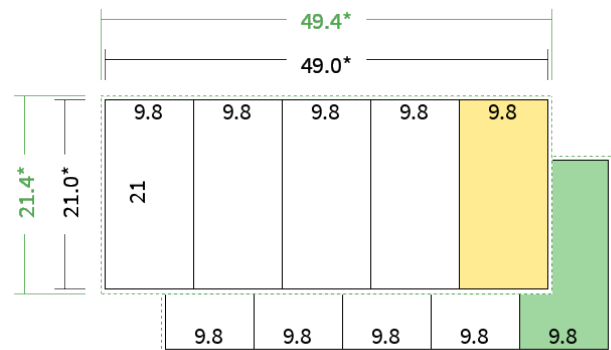

## Datenblatt Faltblätter

Endformat

**DIN lang klein (9,8 x 21,0 cm)**

Falzart

**4-Bruch Zickzackfalz**

Papier

**120g Graspapier  
(FSC®)**

Farbe

**4/4 farbig Euroskala**

Seiten

**10 Seiten**

Endformat	Offenes Format	Datenformat
<b>9.8 x 21.0 cm</b>	<b>49.0 x 21.0 cm</b>	<b>49.4 x 21.4 cm</b>

Artikelseite

**Artikel auf [www.printzipia.de](http://www.printzipia.de) öffnen**

 Titelseite

 Rückseite

\* inkl. Beschnittzugabe

\* Endformat

*Die Skizzen sind nicht  
maßstabsgetreu.*

### 4/4 farbig Euroskala

4/4-farbig ist auf beiden Seiten 4farbig Euroskala bedruckt.