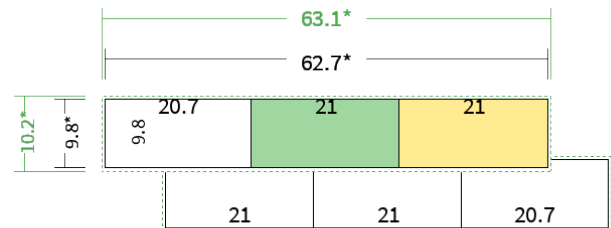

4/4 farbig Euroskala

Seiten

6 Seiten

Endformat

21.0 x 9.8 cm

Offenes Format

62.7 x 9.8 cm

Datenformat

63.1 x 10.2 cm

Artikelseite

Artikel auf www.printzipia.de öffnen

Titelseite

Rückseite

* inkl. Beschnittzugabe

* Endformat

*Die Skizzen sind nicht
maßstabsgetreu.*