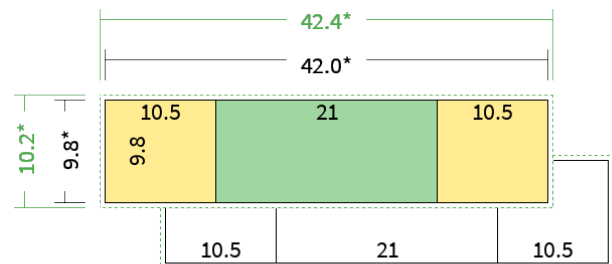

4/4 farbig Euroskala

Seiten

6 Seiten

Endformat	Offenes Format	Datenformat
21.0 x 9.8 cm	42.0 x 9.8 cm	42.4 x 10.2 cm

Artikelseite

Artikel auf www.printzipia.de öffnen

Titelseite

Rückseite

* inkl. Beschnittzugabe

* Endformat

*Die Skizzen sind nicht
maßstabsgetreu.*

4/4 farbig Euroskala

4/4-farbig ist auf beiden Seiten 4farbig Euroskala bedruckt.

120g Graspapier (FSC®) (Farbraum)

Für das 100% Recyclingnaturpapier Vivus 89 (Mundoplus) verwenden Sie bitte das ICC-Profil »PSO_Uncoated_ISO12647_eci.icc«. Alternativ dazu bieten wir, ebenfalls aus 100% Recyclingmaterial bestehend, die gestrichenen Papiere CircleSilk und CircleGloss an. Das entsprechend passende ICC-Profil ist »ISOcoated_v2_eci.icc«.

Formatausrichtung, Leserichtung

Liefern Sie alle Seiten in der gleichen Formatausrichtung. Eine Mischung ist nicht möglich. Bei beidseitigem Druck achten Sie auf die korrekte Ausrichtung der Vorder- zur Rückseite. Das Produkt wird im Druck um seine vertikale Achse gewendet, vergleichbar mit dem Umblättern einer Buchseite.