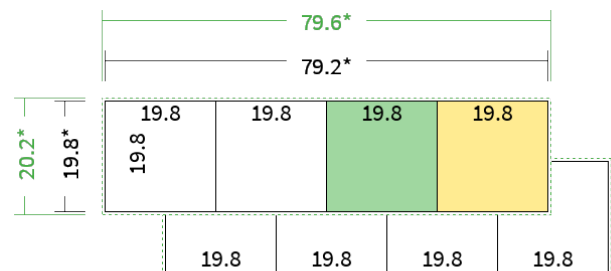

Datenblatt Faltblätter

Endformat

19,8 cm Quadrat (19,8 x 19,8 cm)

Falzart

2-Bruch Parallelmittenfalz

Papier

**120g Graspapier
(FSC®)**

Farbe

4/4 farbig Euroskala

Seiten

8 Seiten

Endformat

19.8 x 19.8 cm

Offenes Format

79.2 x 19.8 cm

Datenformat

79.6 x 20.2 cm

Artikelseite

Artikel auf www.printzipia.de öffnen

Titelseite

Rückseite

* inkl. Beschnittzugabe

* Endformat

*Die Skizzen sind nicht
maßstabsgetreu.*